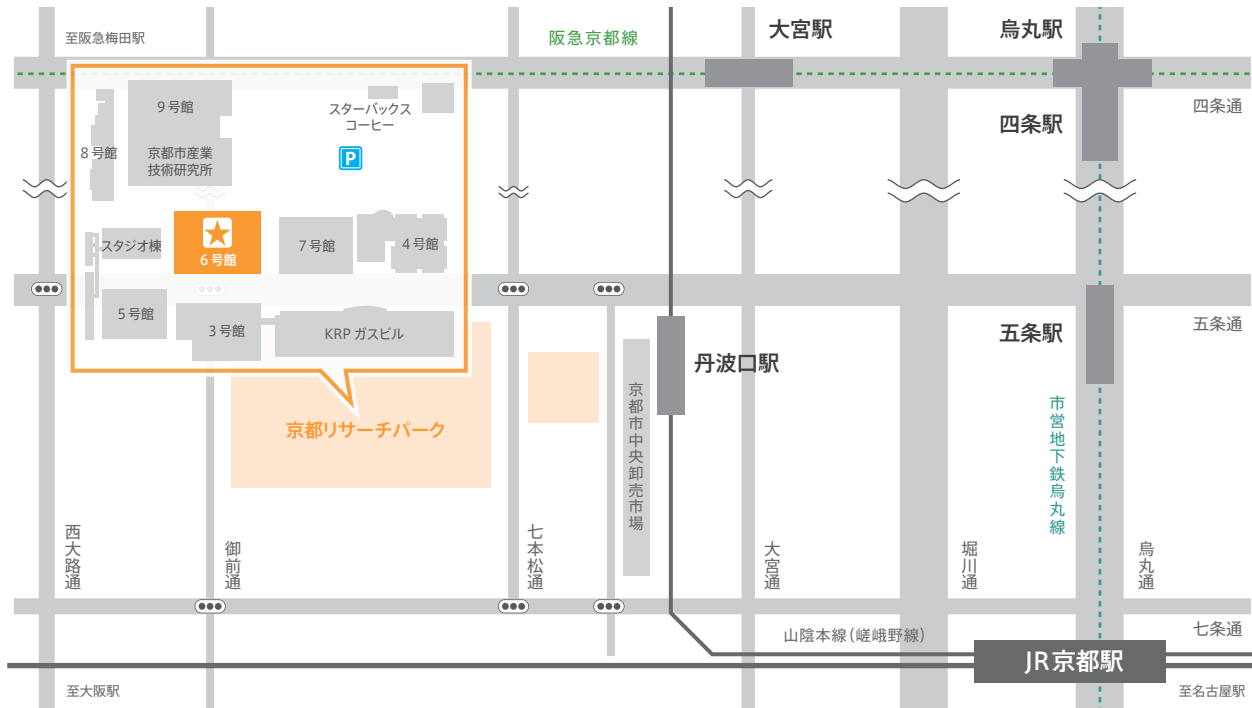

京都本社

〒600-8815 京都府京都市下京区中堂寺栗田町93 KRP6号館 310号室 Tel. 075-874-1474 / Fax. 075-874-1476

JR 京都駅より

- ・ JR 丹波口駅(1 駅目)下車 西へ徒歩 5 分
- ・ タクシー約 10 分

阪急大宮駅より

- ・ 市バス 32 系統に乗車「京都リサーチパーク前」下車 西へ徒歩 5 分

市営地下鉄五条駅より

- ・ 市バス 43 系統 73 系統 80 系統に乗車「京都リサーチパーク前」下車 西へ徒歩 5 分