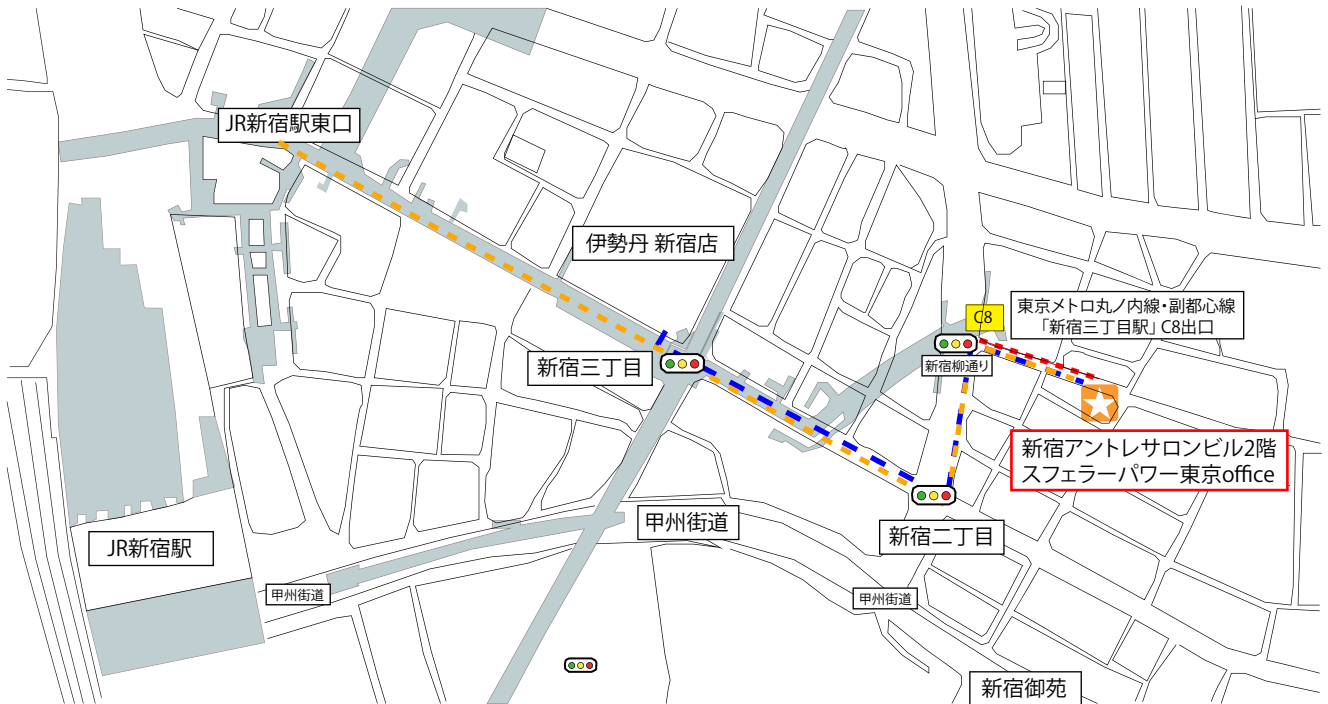

東京営業所 ★

〒160-0022 東京都新宿区新宿2丁目12番13号 新宿アントレサロンビル2階 Tel.03-6823-7345

◆ 東京メトロ丸ノ内線・副都心線「新宿三丁目駅」C8出口より、徒歩1分

※ C8出口の階段を上り、地上に出ましたら、すぐ左に曲がってください。
さらに左に曲がって、目の前の横断歩道を渡りましたら、すぐに左に曲がります。
通り(花園通り)をそのまま直進しますと、右側に、「新宿アントレサロン」の
立て看板があるビルが見えてきます。エレベータで2F受付へお越しください。

◆ 「新宿駅」東口より、徒歩8分

◆ 新宿伊勢丹より、徒歩4分